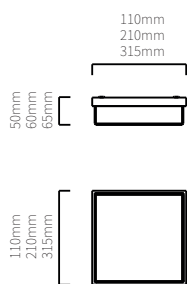

STYLE

Zeitlose Deckenleuchte aus Chrom und Nickel.

K-STY-AL-E-S-CH
Deckenbauleuchte STYLE eckig 5W 2900K
610lm IP30 chrom

K-STY-AL-E-S-MN
Deckenbauleuchte STYLE eckig 5W 2900K
610lm IP30 mattnickel

K-STY-AL-E-M-CH
Deckenbauleuchte STYLE eckig 13W
2900K 1810lm IP 30 chrom

K-STY-AL-E-M-MN
Deckenbauleuchte STYLE eckig 13W
2900K 1810lm IP 30 mattnickel

K-STY-AL-E-L-CH
Deckenbauleuchte STYLE eckig 26W
2900K 3830lm IP 30 chrom

K-STY-AL-E-L-MN
Deckenbauleuchte STYLE eckig 26W
2900K 3830lm IP 30 mattnickel

~~D~~

~~E~~

}

LED

Die Lampen können in der Leuchte nicht ausgetauscht werden.

874/2012

Typ	Deckenleuchte
Lichtquelle	LED Modul (nicht austauschbar)
Steuerung	dimmbar Phasenan/abschnitt
Systemleistung	5 W 13 W 26 W
Lichtstrom	610 lm (5W) 1810 lm (13W) 3830 lm (26W)
CRI	>90
Lichtaustritt	direkt
Schutzart	IP30
Schutzklasse	I
Gewicht	0,6 kg 2,15 kg 4,25 kg