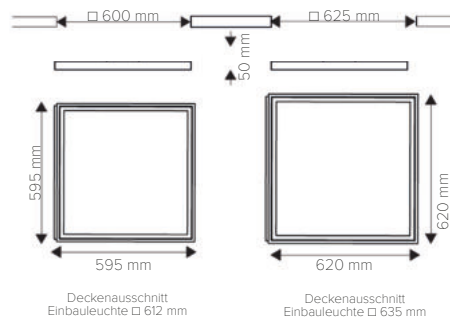

PERFEKT AUCH FÜR FOLGENDE PROJEKTE

K-AERA FLAT FIXED WHITE

Lichtquelle	LED Modul
Leistung	29 W
Lichtstrom	3.200lm / 3.400lm / 3.400lm / 3.600lm 3.000K / 4.000K
Farbtemperatur	
Farbwiedergabeindex	> 80
Schutzart	IP 40
Lebensdauer	L80/B10 70.000h
Prüfungen /Zulassungen	CE / RoHS Konformität
Gewicht	4,1 kg (ohne Verpackung)
Betriebsspannung	230 VAC
Steuerung	Schaltbar
Schutzklasse	II
Montage	Einlege Einbau Aufbau Pendel

Bei Verwendung des Einbaurahmens ist eine Mindesteinbautiefe von 200 mm erforderlich.

Mindesteinbautiefe von 100 mm bei Verwendung als Einlegeleuchte.

- Idealer Einsatz für großflächige Beleuchtungen im Innenraum
- Opale oder mikroprismatische Optik
- Gleichmäßige Lichtverteilung und -mischung
- Leuchte ist in verschiedenen Fixed White Farbtemperaturen und Lichtstromstrufen sowie in unterschiedlichen Dimensionen erhältlich
- Baugröße entsprechend den gängigen Rastermaßen
- Optimale Bedingungen für Bildschirmarbeitsplätze UGR<19
- DALI-Dimmung auf Anfrage: Jeder Artikel ist alternativ mit DALI EVG erhältlich
- Direkter 230 V Netzanschluss
- Montage: Einlegeleuchte (Standard)
- Weitere Montagearten (Einbau, Aufbau, Pendel) dank entsprechender Zubehörteile (Rahmen, Seilabhängung)

① Auf Anfrage sind die Rastermaße 600x600mm, sowie weitere Farbtemperaturen erhältlich.

Zubehörteile für alternative Montagearten (Seilabhängung, Aufbaurahmen) sind auf Anfrage erhältlich.

Hinweise

Die lichttechnischen Daten unterliegen einer Toleranz von +/- 15%, die elektrischen Daten einer Toleranz von +/- 15%. Die Werte gelten, sofern nicht anders angegeben, für 3.000 K und eine Umgebungstemperatur von 25°C. Zulässige Einsatztemperatur 10 °C – 35°C. Der Hersteller behält sich das Recht vor, jegliche Produktspezifikationen ohne vorherige Ankündigung zu ändern. Weitere Unterlagen auf www.kiteo.eu.