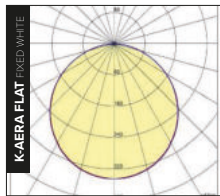

PERFEKT AUCH FÜR FOLGENDE PROJEKTE

K-AERA FLAT FIXED WHITE

Lichtquelle	LED Modul
Leistung	29 W
Lichtstrom	3.200lm / 3.400lm / 3.400lm / 3.600lm 3.000K / 4.000K
Farbtemperatur	
Farbwiedergabeindex	> 80
Schutzart	IP 40
Lebensdauer	L80/B10 70.000h
Prüfungen /Zulassungen	CE / RoHS Konformität
Gewicht	4,1 kg (ohne Verpackung)
Betriebsspannung	230 VAC
Steuerung	Schaltbar
Schutzklasse	II
Montage	Einlege Einbau Aufbau Pendel

Bei Verwendung des Einbaurahmens ist eine Mindesteinbautiefe von 200 mm erforderlich.

Mindesteinbautiefe von 100 mm bei Verwendung als Einlegeleuchte.

- Idealer Einsatz für großflächige Beleuchtungen im Innenraum
- Opale oder mikroprismatische Optik
- Gleichmäßige Lichtverteilung und -mischung
- Leuchte ist in verschiedenen Fixed White Farbtemperaturen und Lichtstromstrufen sowie in unterschiedlichen Dimensionen erhältlich
- Baugröße entsprechend den gängigen Rastermaßen
- Optimale Bedingungen für Bildschirmarbeitsplätze UGR<19
- DALI-Dimmung auf Anfrage: Jeder Artikel ist alternativ mit DALI EVG erhältlich
- Direkter 230 V Netzanschluss
- Montage: Einlegeleuchte (Standard)
- Weitere Montagearten (Einbau, Aufbau, Pendel) dank entsprechender Zubehörteile (Rahmen, Seilabhängung)