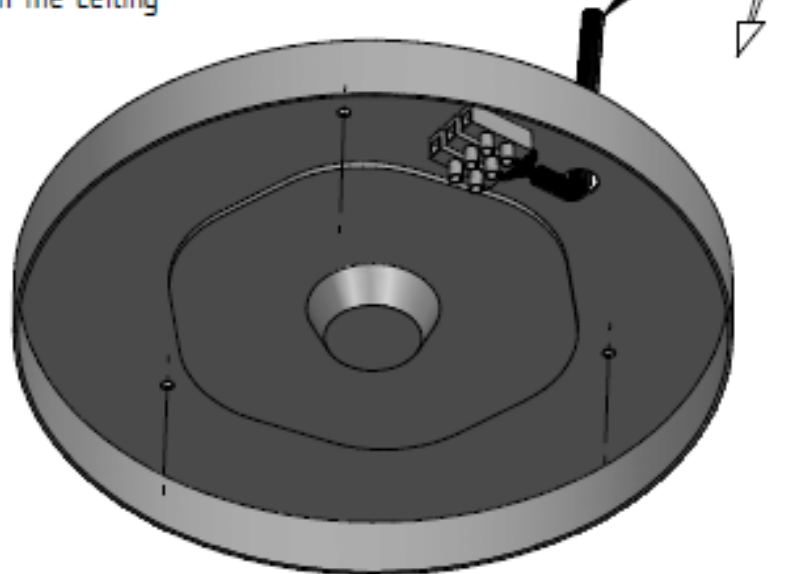

1. Armatur an der Decke montieren

1. Mount the housing on the ceiling

2. Glas auf die Armatur stecken

2. Put the glass on the ceiling

3. Glas drehen und im Bajonettverschluss einrasten

3. Turn the glass and lock in the bayonet lock